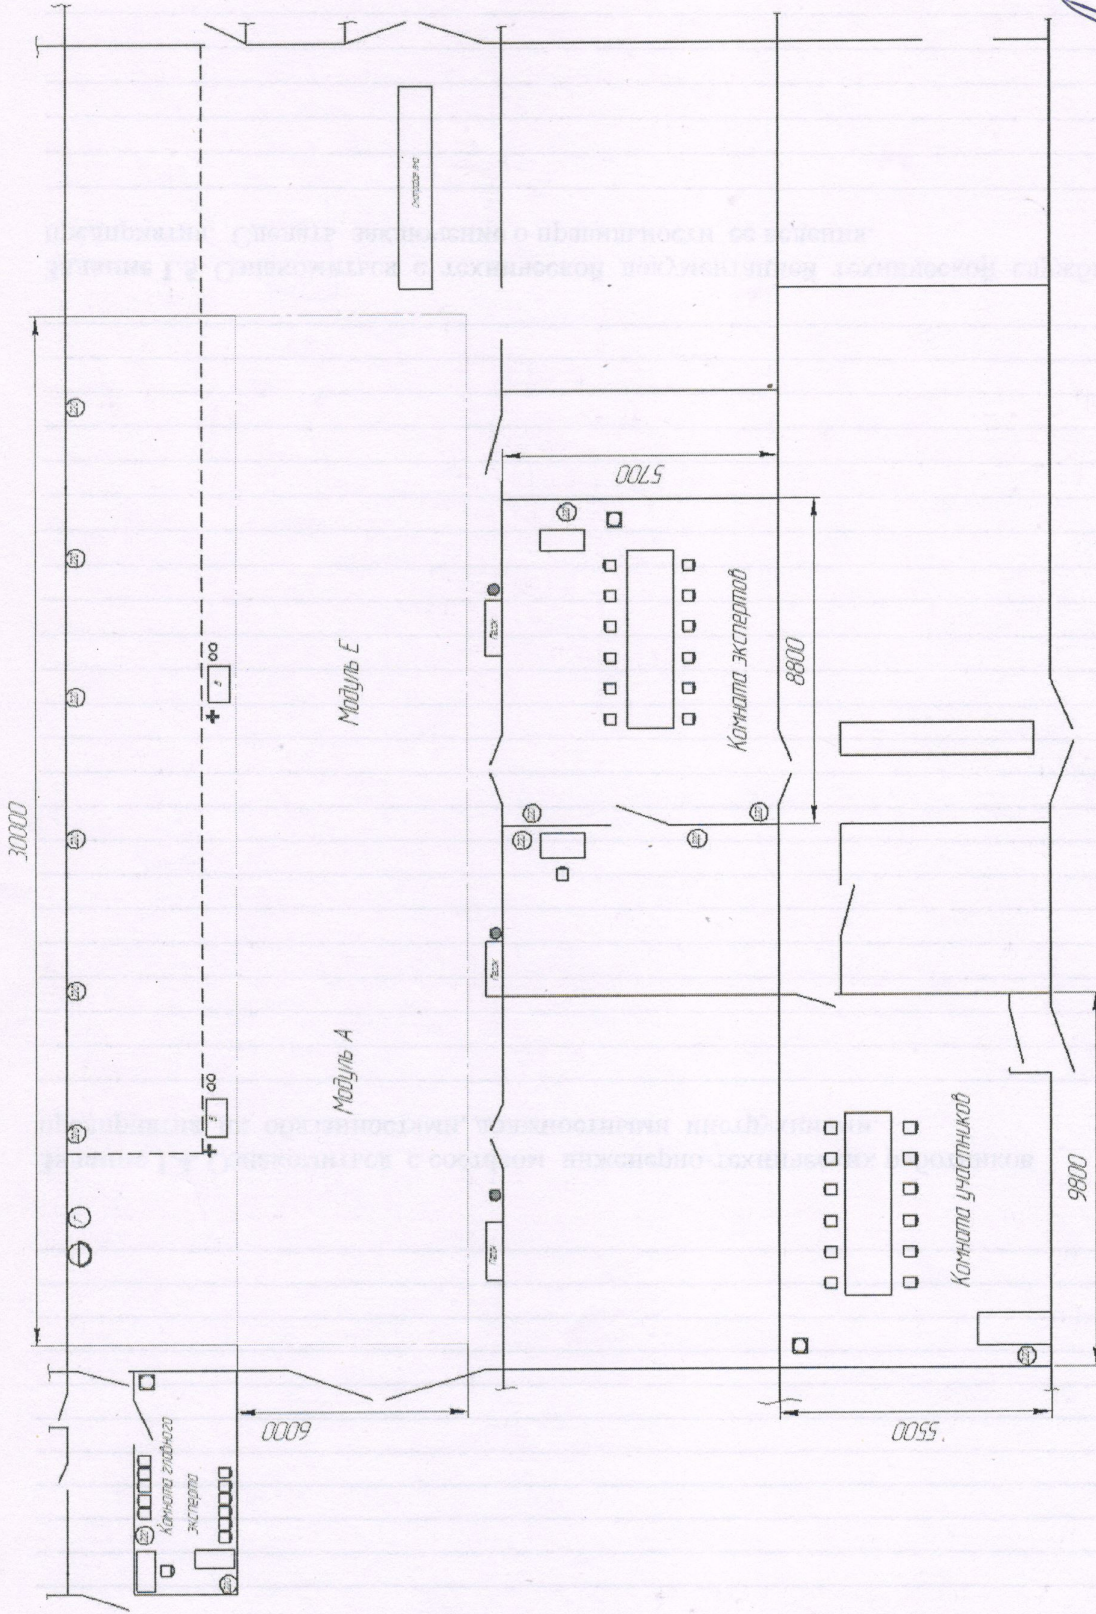

Мастерские. Модуль А, Е.

Условные обозначения:

- ⊕ - Электрическое соединение напряжением 220 В
- ⊙ - горючая пыль
- ⊖ - коловая вода с отходами в канализацию
- ⊕ - сантехнические приборы
- ⊖ - аптечка
- ⊕ - кувалда для пыли
- ⊖ - место для запаривания деталей и масла
- - стол
- ▭ - верстак
- ▭ - ленточный станок
- - стул
- - рабочая зона