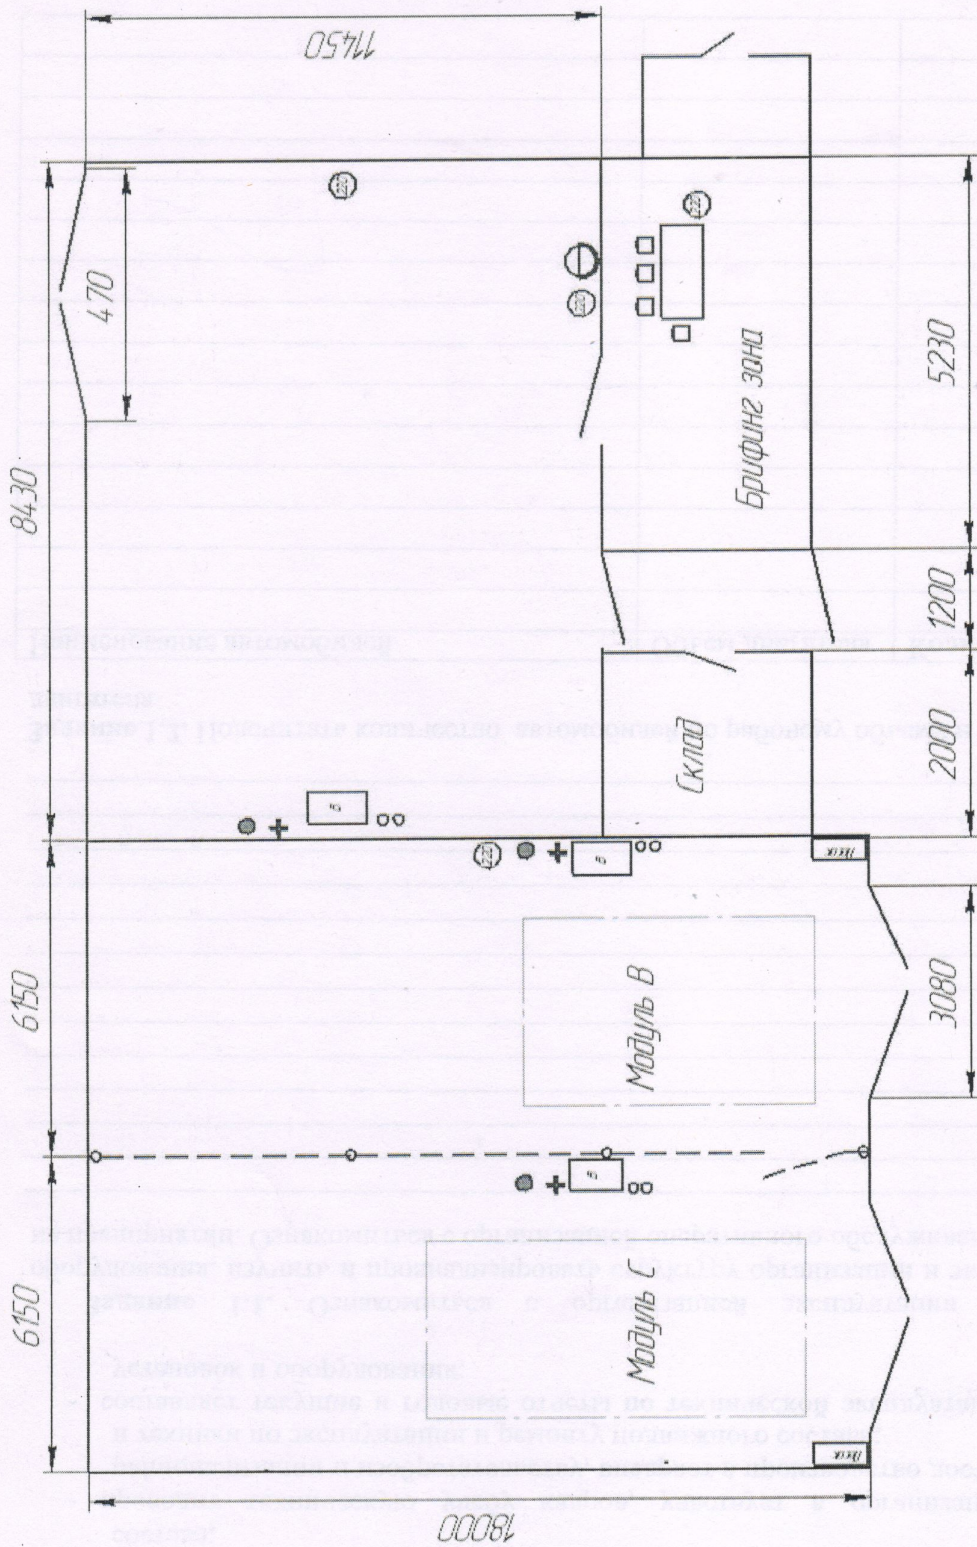

Боксы Модули В, С

Условные обозначения:

- ⊕ - Электрическое соединение напряжением 220 В
- ⊖ - холодная вода с отводом в канализацию
- ⊕ - обогреватель паропроводной
- ⊖ - плитечка
- - урна для замасленной ветоши и мусора
- - стол
- ⊕ - верстак
- ⊖ - лещок
- ⊕ - стул
- - рабочая зона